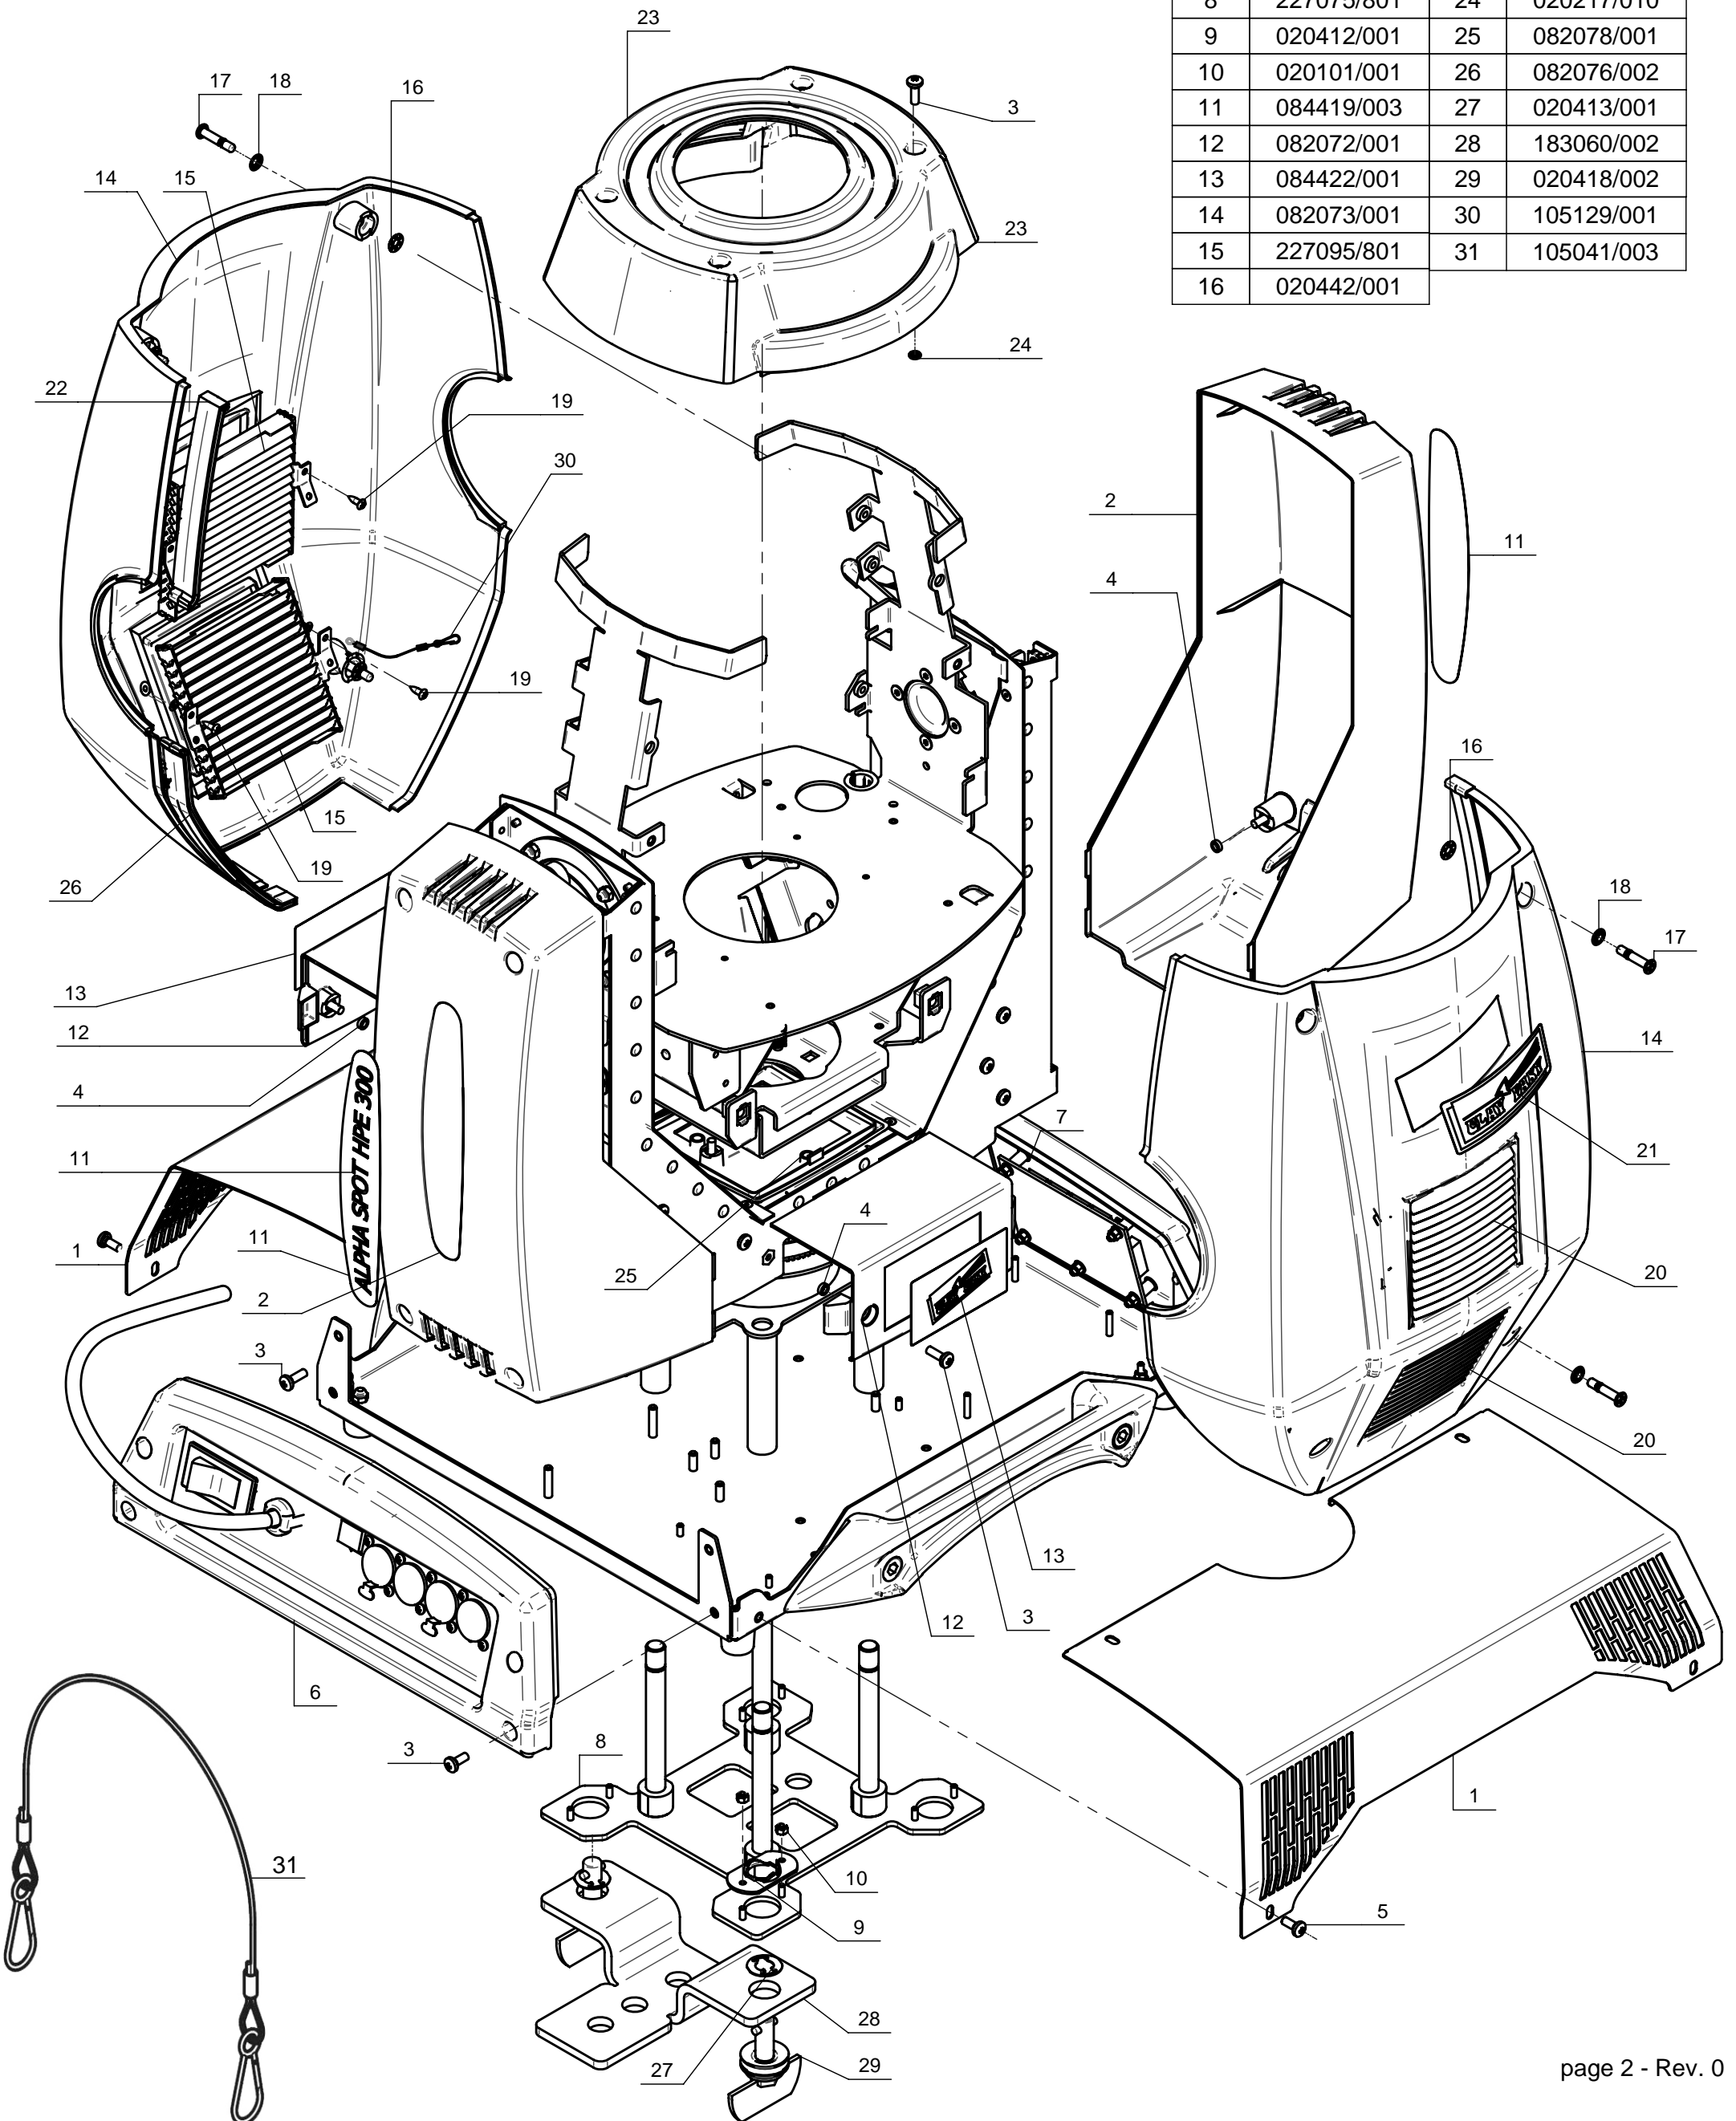

SPARE PARTS

Rev. 0 – 04/08

INDEX

Case	2
Base assembly (part 1)	3
Base assembly (part 2)	4
Control panel assembly	5
Connections panel assembly.....	6
Yoke assembly.....	7
Head assembly	8
Lamp/reflector assembly	9
Gobo wheels assembly.....	10
Colour Mixing assembly.....	11
Focus assembly.....	12
Zoom/ Effect Wheel assembly.....	13

ALPHA SPOT HPE 300

Case

N.	Part Number	N.	Part Number
1	227090/001	17	020440/001
2	082071/001	18	020441/001
3	020004/025	19	020031/016
4	020217/009	20	227095/802
5	020004/026	21	084418/001
6	227009/802	22	082076/001
7	227006/803	23	082075/001
8	227075/801	24	020217/010
9	020412/001	25	082078/001
10	020101/001	26	082076/002
11	084419/003	27	020413/001
12	082072/001	28	183060/002
13	084422/001	29	020418/002
14	082073/001	30	105129/001
15	227095/801	31	105041/003
16	020442/001		

ALPHA SPOT HPE 300

Base assembly -
(Part 1)

N.	Part Number
1	227074/001
2	021208
3	020101/001
4	020101/002
5	0 820 69/001
6	030120
7	699152/807
8	020210/005
9	020008/011
10	086004/001
11	020002/058
12	031745
13	211081/001
14	030004
15	020210/007
16	227059/001
17	227101/001
18	210039/001
19	083503/001
20	031869
21	030990
22	227102/001
23	084414/003
24	227060/001
25	699166/003
26	021604
27	020201/003
28	020002/009
29	030622

N.	Part Number
19	021037
20	086003/002
21	082077/001
22	031221
23	020201/003
24	020210/007
25	020002/057
26	020002/067
27	227055/002
28	031947
29	699146
30	020201/002
31	020210/005
32	020031/008
33	020016/002
34	020114/001
35	227055/001
36	020201/009
37	020002/015
38	020101/002
39	083818/002
40	227063/001
41	083817/002
42	227084/001
43	211065/001
44	227121/001
45	081471/001
46	020525
47	081261/801
48	081267/801
49	081606/003
50	183049/001
51	020003/001
52	086004/001
53	020201/006
54	020106/008
55	227097/001
56	650076/001