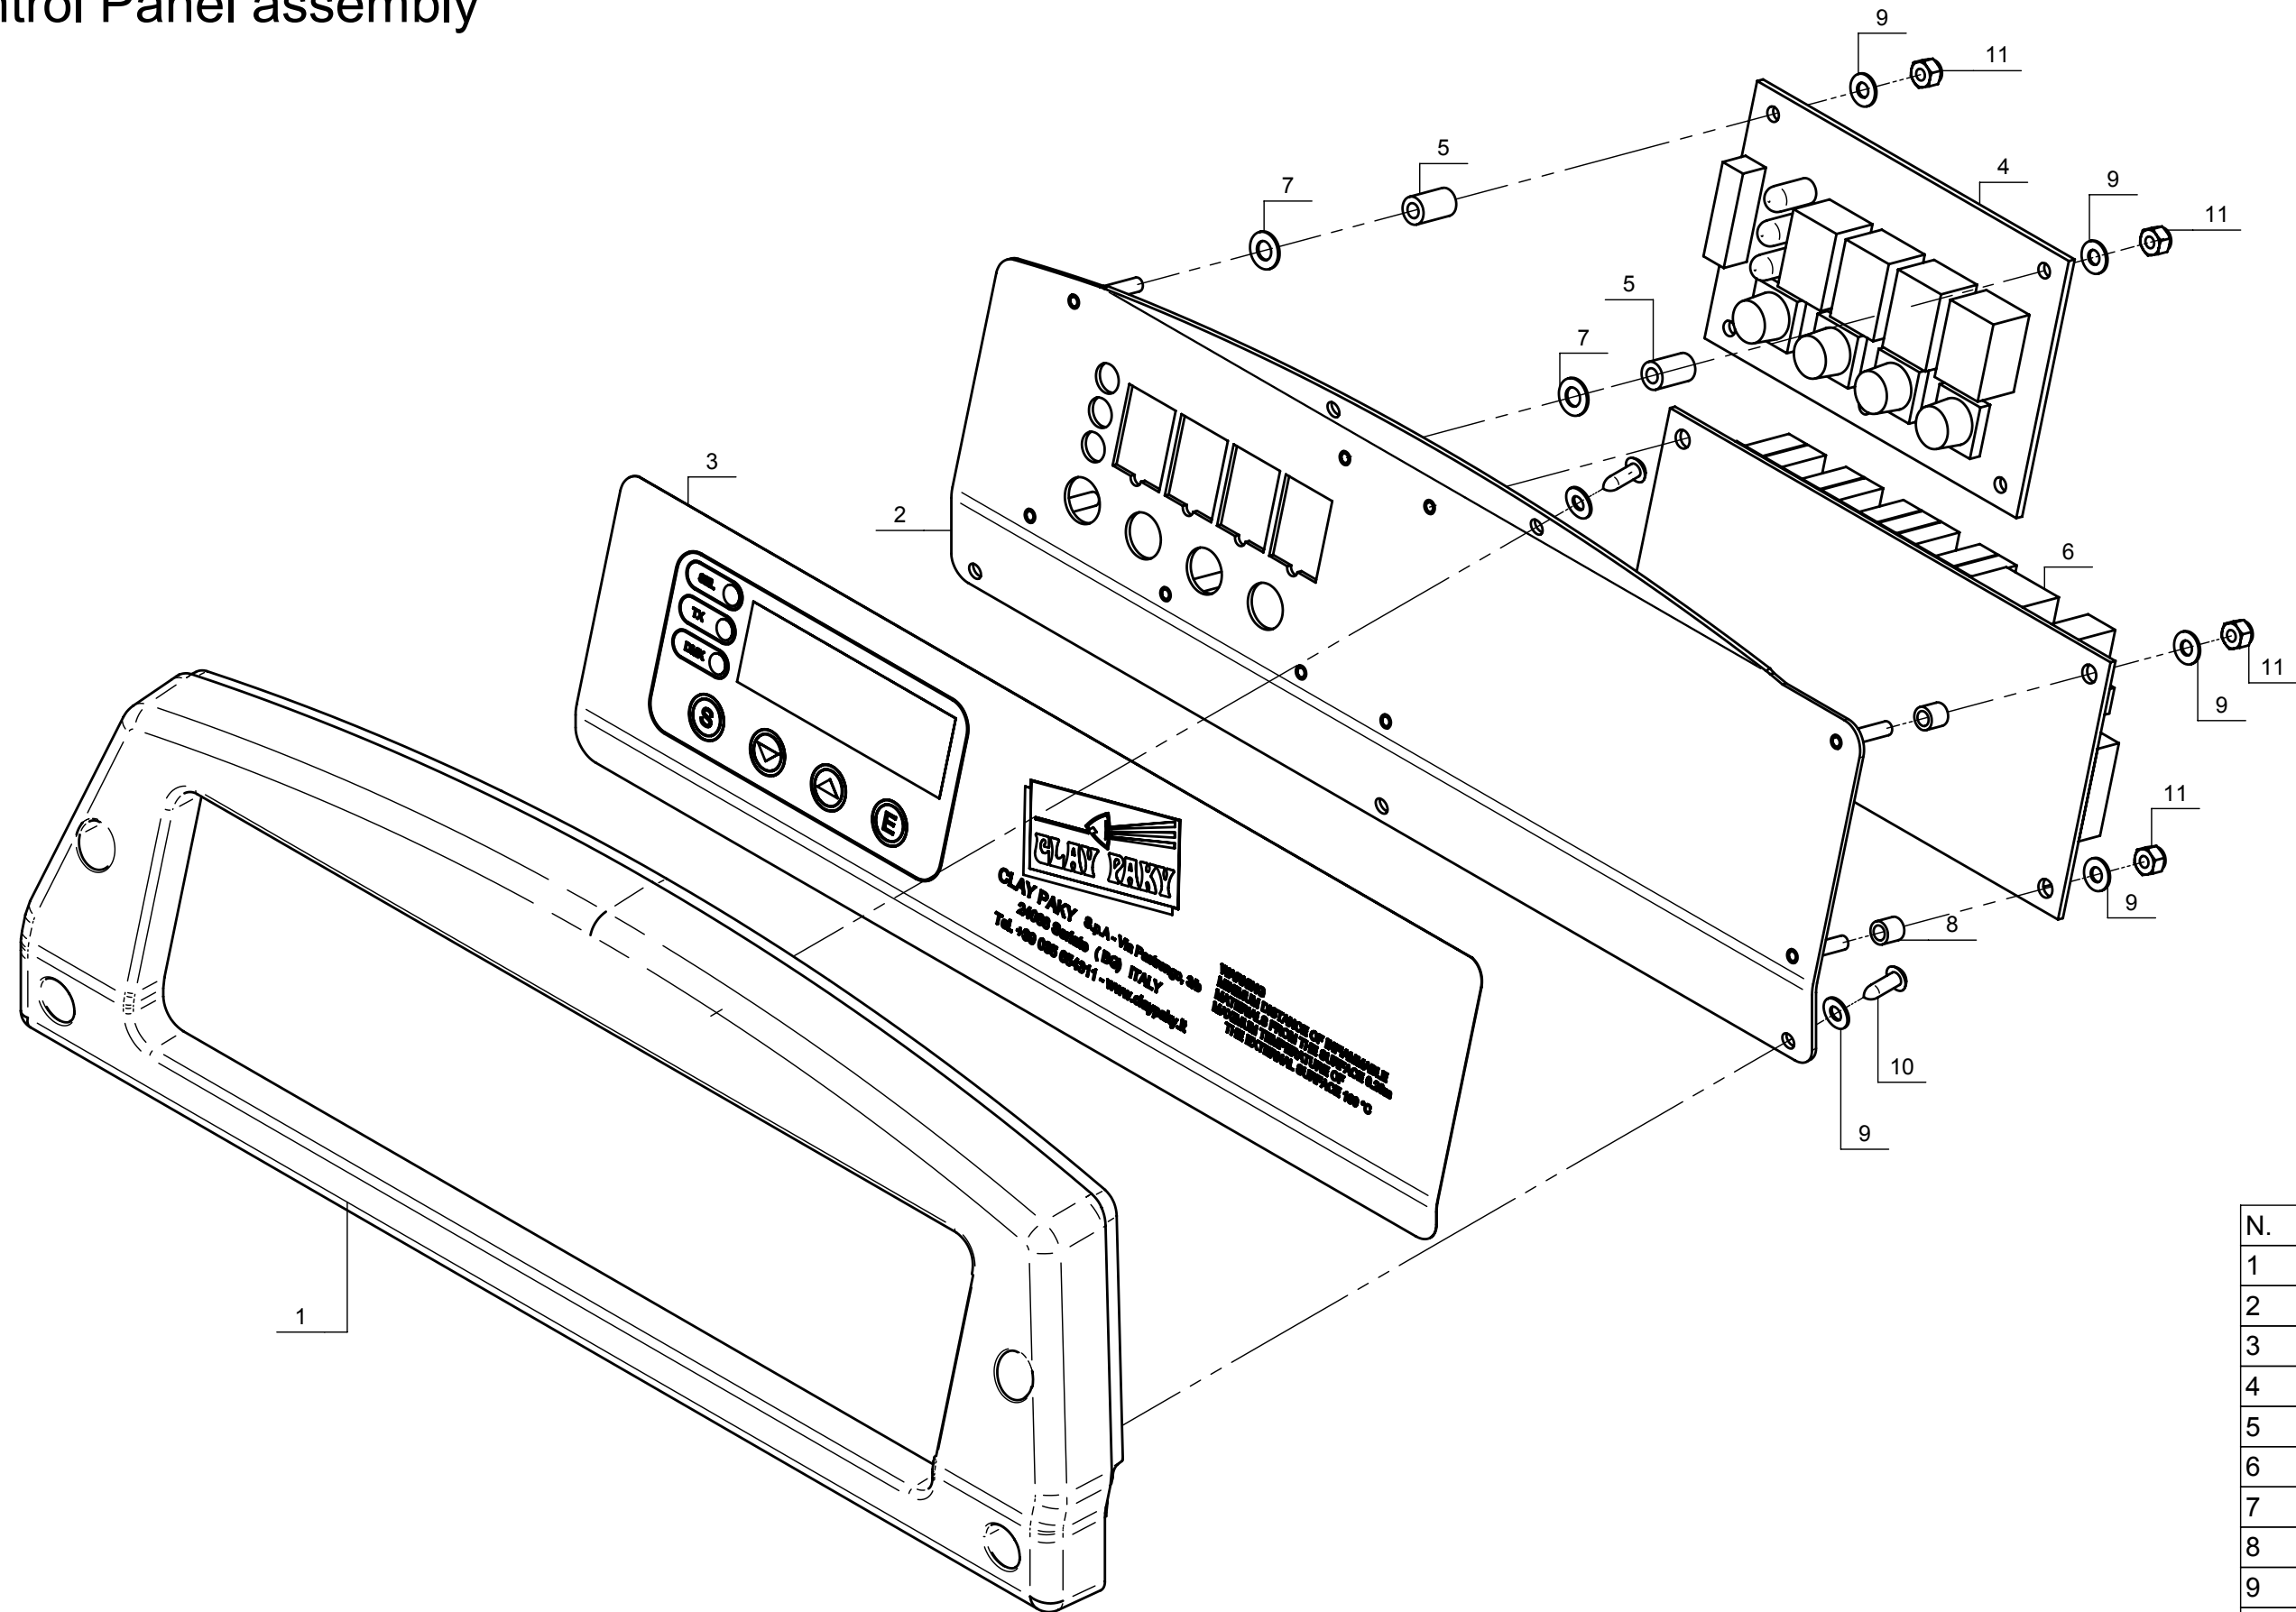

ALPHA SPOT HPE 300

Control Panel assembly

N.	Part Number
1	082070/001
2	227067/001
3	084413/001
4	699138
5	021618
6	699134/026
7	020216/002
8	080601/002
9	020210/005
10	020031/001
11	020101/001