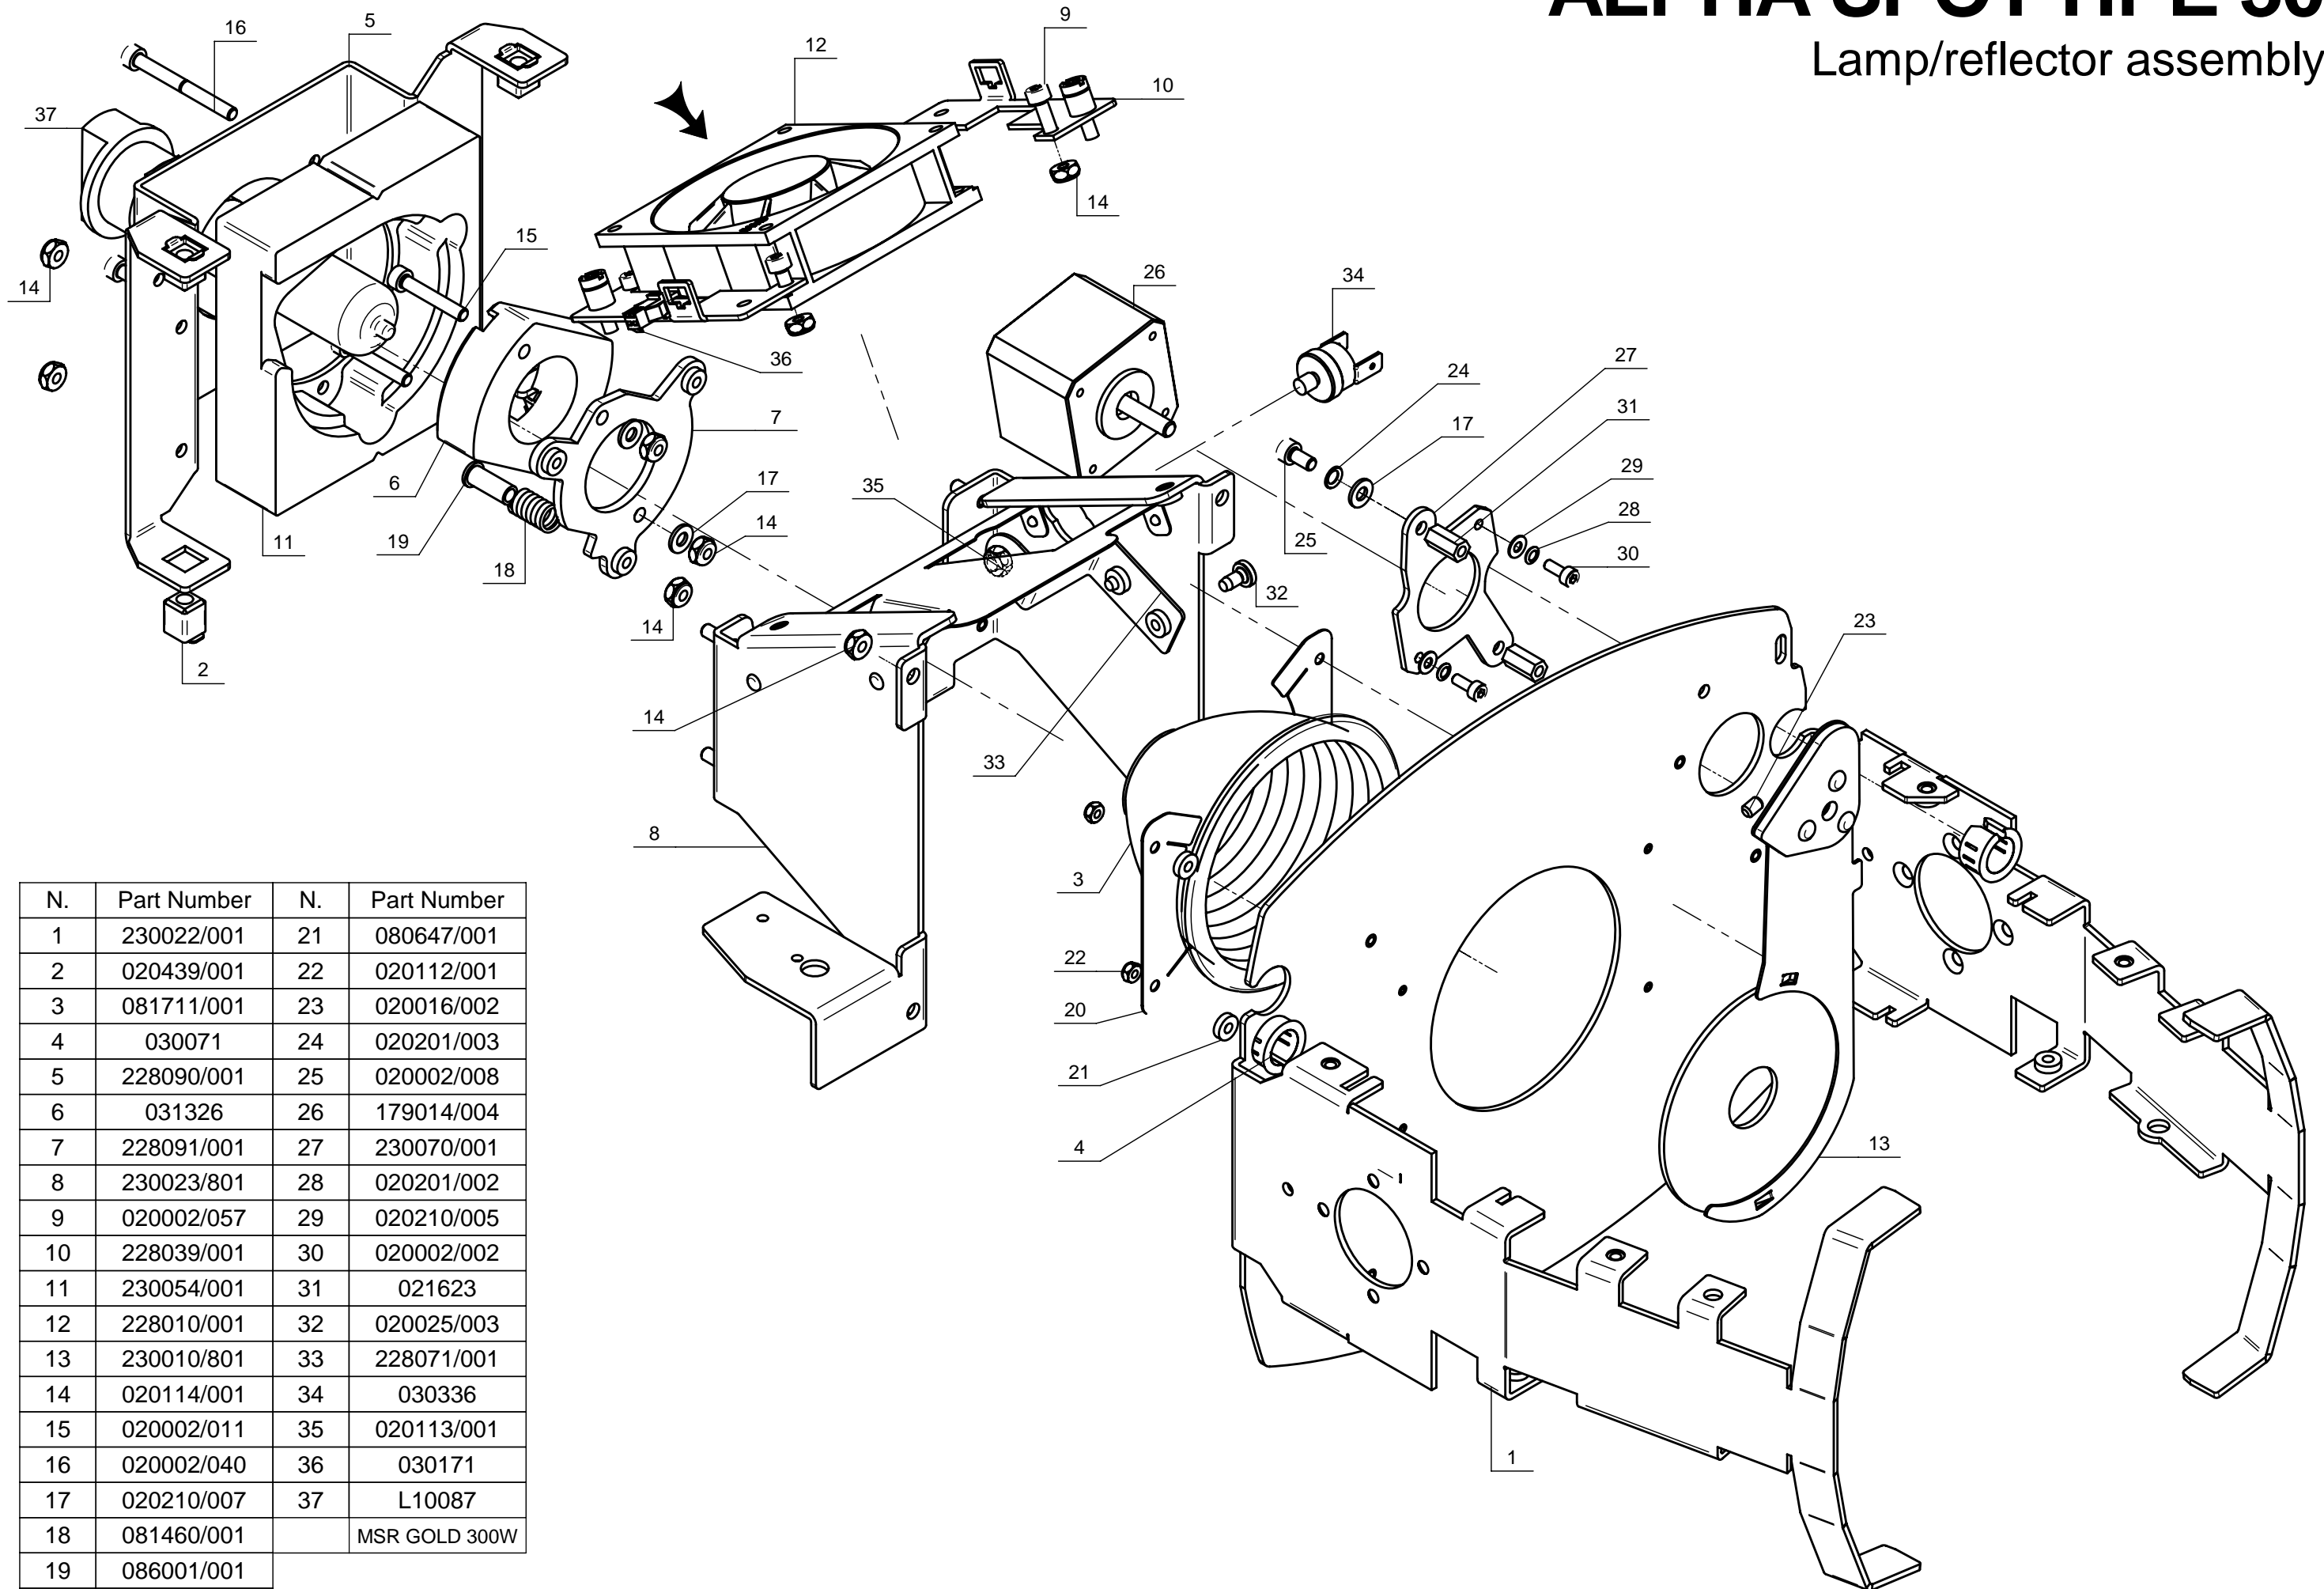

ALPHA SPOT HPE 300

Head assembly

N.	Part Number
1	020210/005
2	020112/001
3	031870
4	228039/002
5	020005/030
6	020114/001
7	228010/001
8	030171

ALPHA SPOT HPE 300

Lamp/reflector assembly

N.	Part Number	N.	Part Number
1	230022/001	21	080647/001
2	020439/001	22	020112/001
3	081711/001	23	020016/002
4	030071	24	020201/003
5	228090/001	25	020002/008
6	031326	26	179014/004
7	228091/001	27	230070/001
8	230023/801	28	020201/002
9	020002/057	29	020210/005
10	228039/001	30	020002/002
11	230054/001	31	021623
12	228010/001	32	020025/003
13	230010/801	33	228071/001
14	020114/001	34	030336
15	020002/011	35	020113/001
16	020002/040	36	030171
17	020210/007	37	L10087
18	081460/001		MSR GOLD 300W
19	086001/001		
20	081496/001		