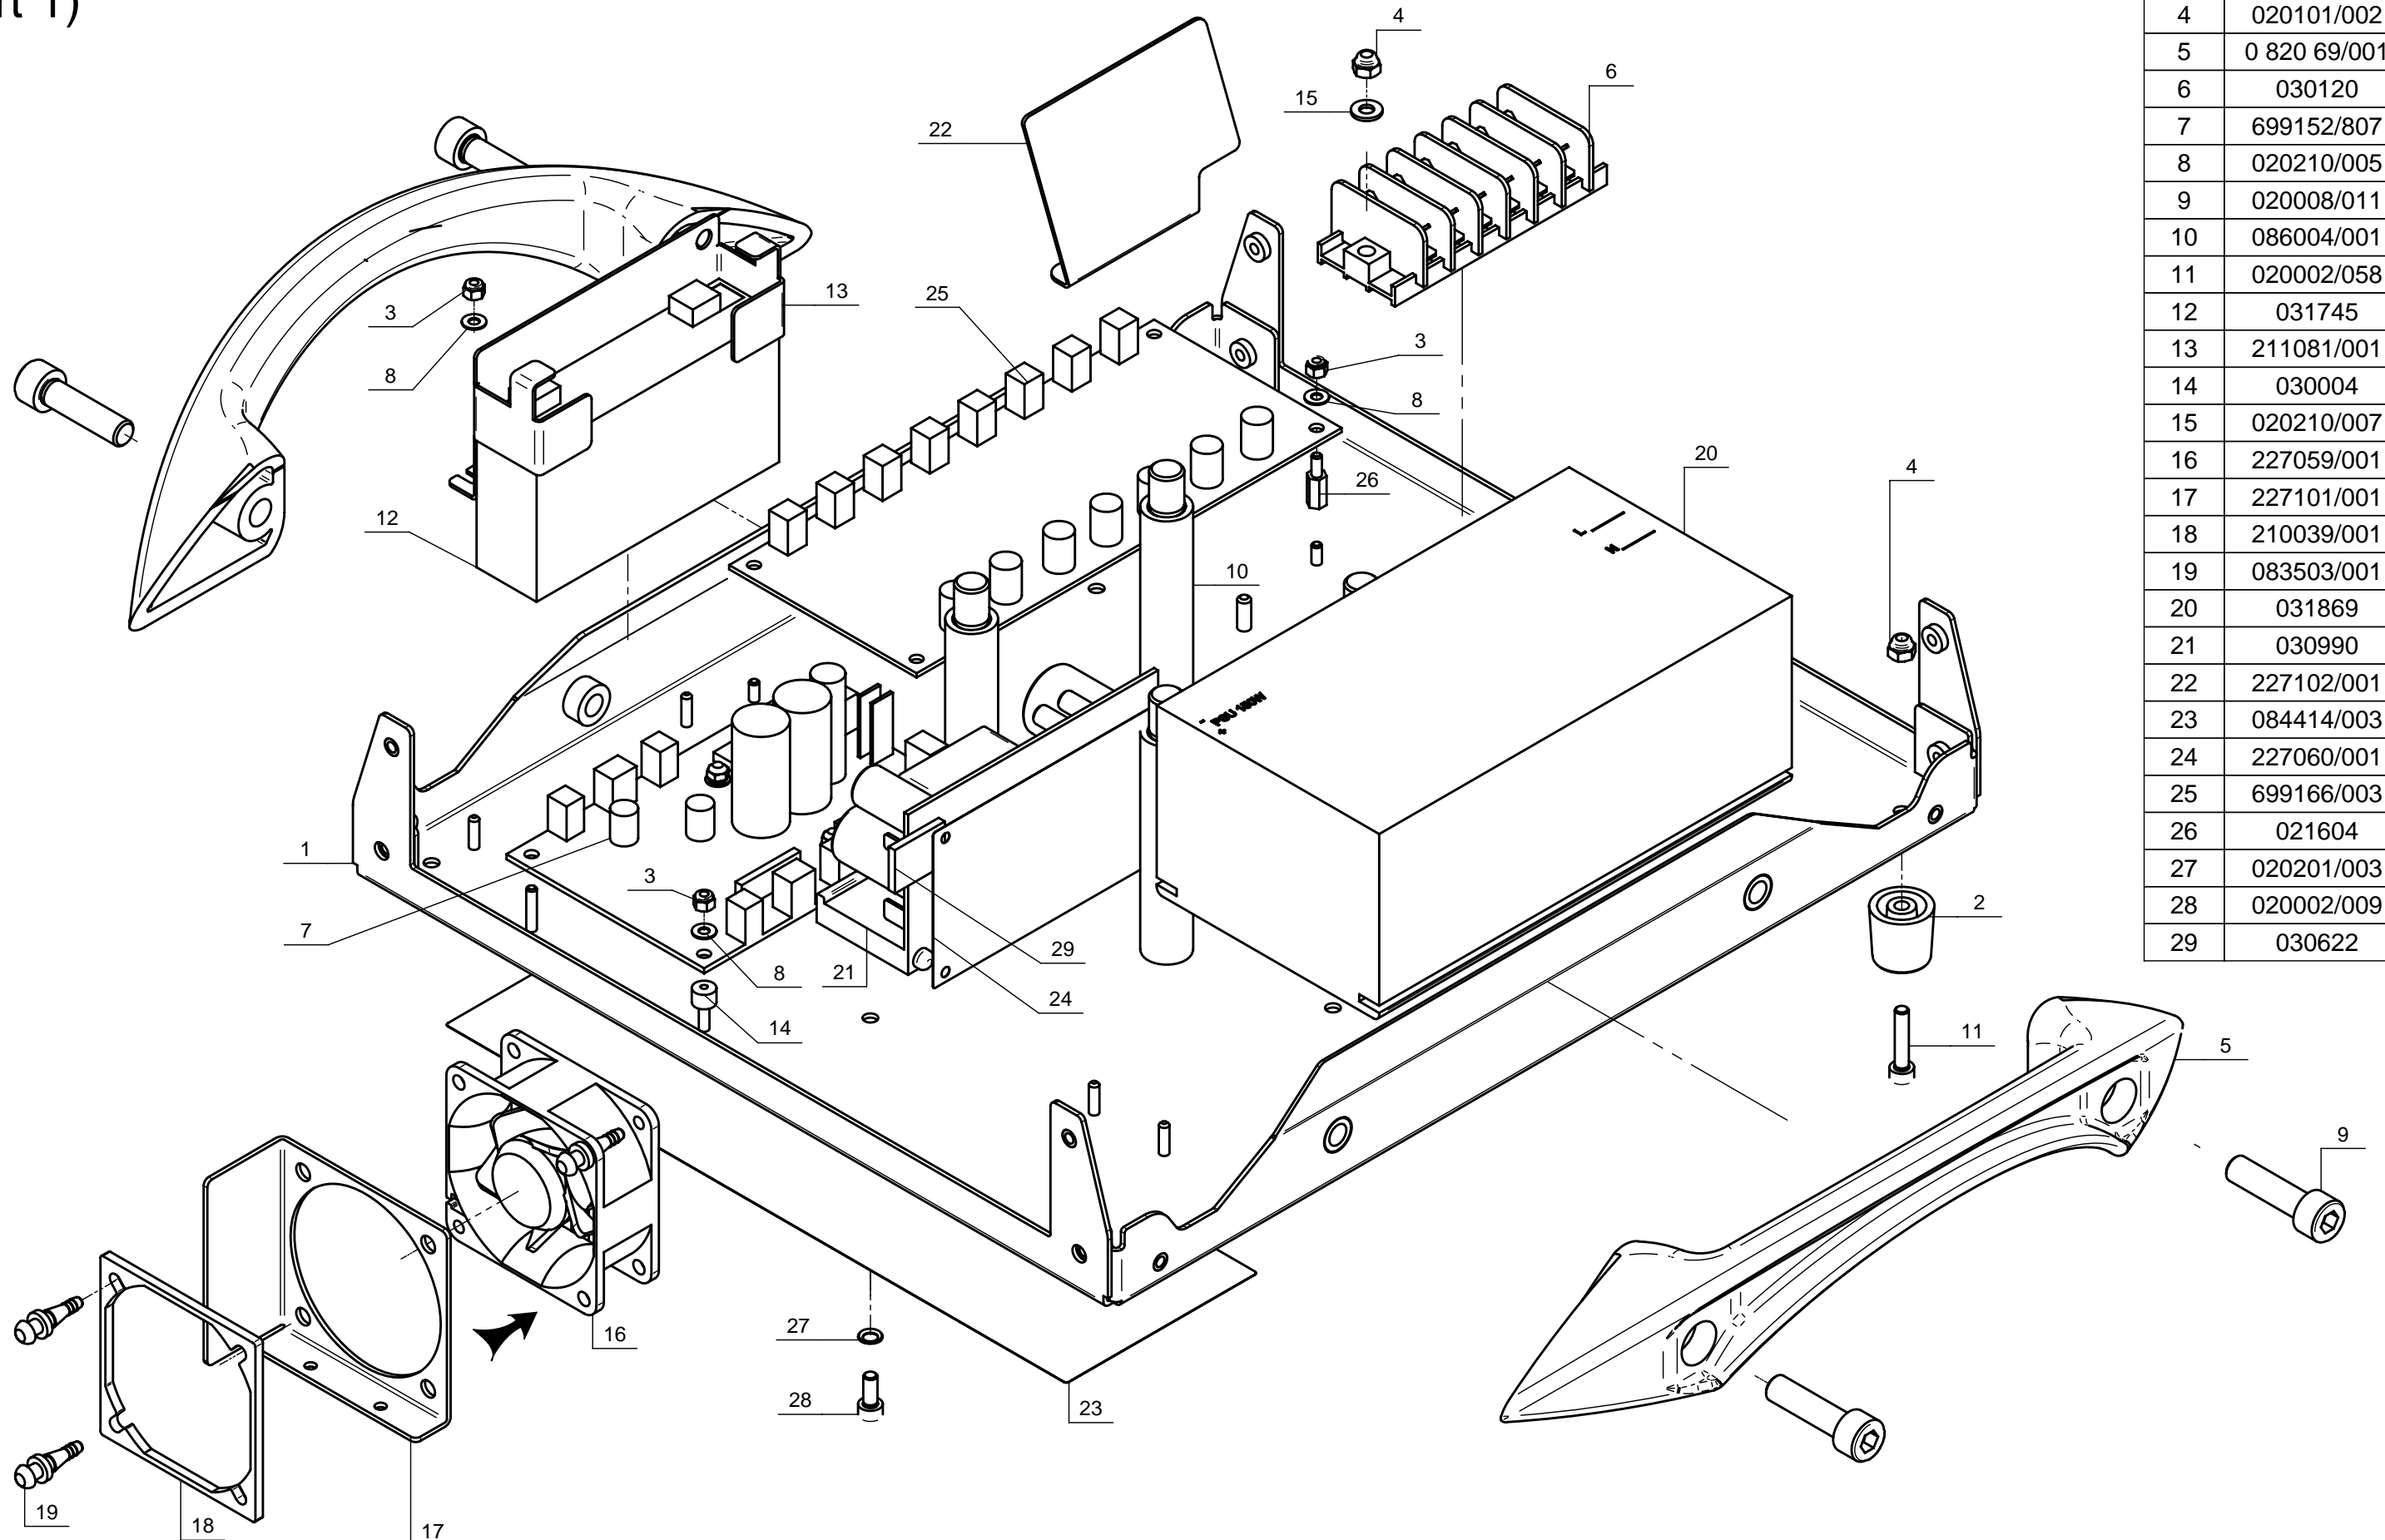

SPARE PARTS

Rev. 0 – 04/08

INDEX

Case	2
Base assembly (part 1)	3
Base assembly (part 2)	4
Control panel assembly	5
Connections panel assembly.....	6
Yoke assembly.....	7
Head assembly	8
Lamp/reflector assembly	9
Gobo wheels assembly.....	10
Colour Mixing assembly.....	11
Focus assembly.....	12
Zoom/ Effect Wheel assembly.....	13

ALPHA SPOT HPE 300

Case

N.	Part Number	N.	Part Number
1	227090/001	17	020440/001
2	082071/001	18	020441/001
3	020004/025	19	020031/016
4	020217/009	20	227095/802
5	020004/026	21	084418/001
6	227009/802	22	082076/001
7	227006/803	23	082075/001
8	227075/801	24	020217/010
9	020412/001	25	082078/001
10	020101/001	26	082076/002
11	084419/003	27	020413/001
12	082072/001	28	183060/002
13	084422/001	29	020418/002
14	082073/001	30	105129/001
15	227095/801	31	105041/003
16	020442/001		

ALPHA SPOT HPE 300

Base assembly -
(Part 1)

N.	Part Number
1	227074/001
2	021208
3	020101/001
4	020101/002
5	0 820 69/001
6	030120
7	699152/807
8	020210/005
9	020008/011
10	086004/001
11	020002/058
12	031745
13	211081/001
14	030004
15	020210/007
16	227059/001
17	227101/001
18	210039/001
19	083503/001
20	031869
21	030990
22	227102/001
23	084414/003
24	227060/001
25	699166/003
26	021604
27	020201/003
28	020002/009
29	030622

ALPHA SPOT HPE 300

Base assembly (part 2)

N.	Part Number
1	227091/001
2	020101/004
3	083837/001
4	227092/001
5	021753
6	020005/022
7	081044/001
8	080264/001
9	081290/001
10	227120/001
11	081582/001
12	081472/001
13	227058/001
14	020132
15	020232
16	081630/001
17	020307/002
18	086003/001