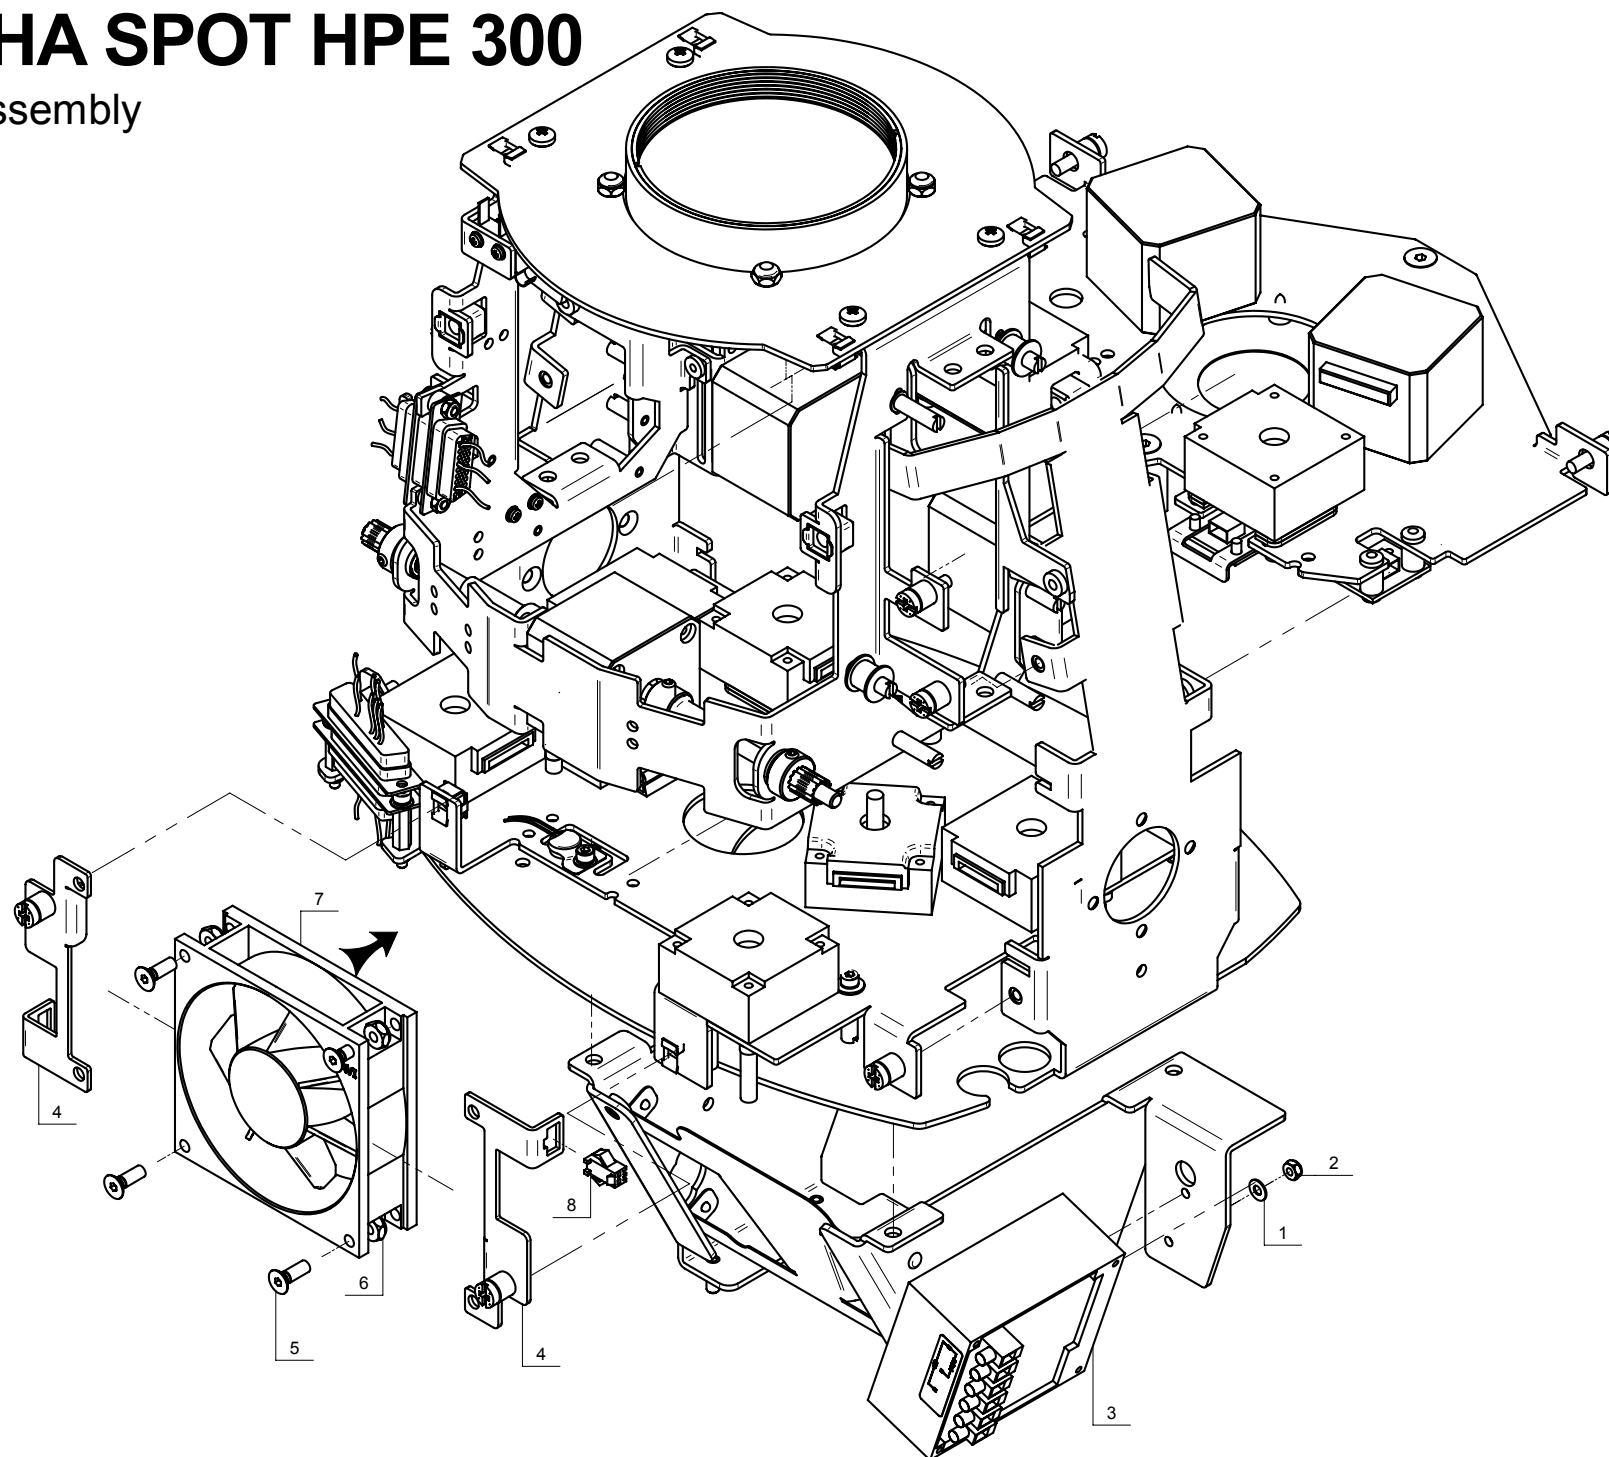

ALPHA SPOT HPE 300

Head assembly

N.	Part Number
1	020210/005
2	020112/001
3	031870
4	228039/002
5	020005/030
6	020114/001
7	228010/001
8	030171