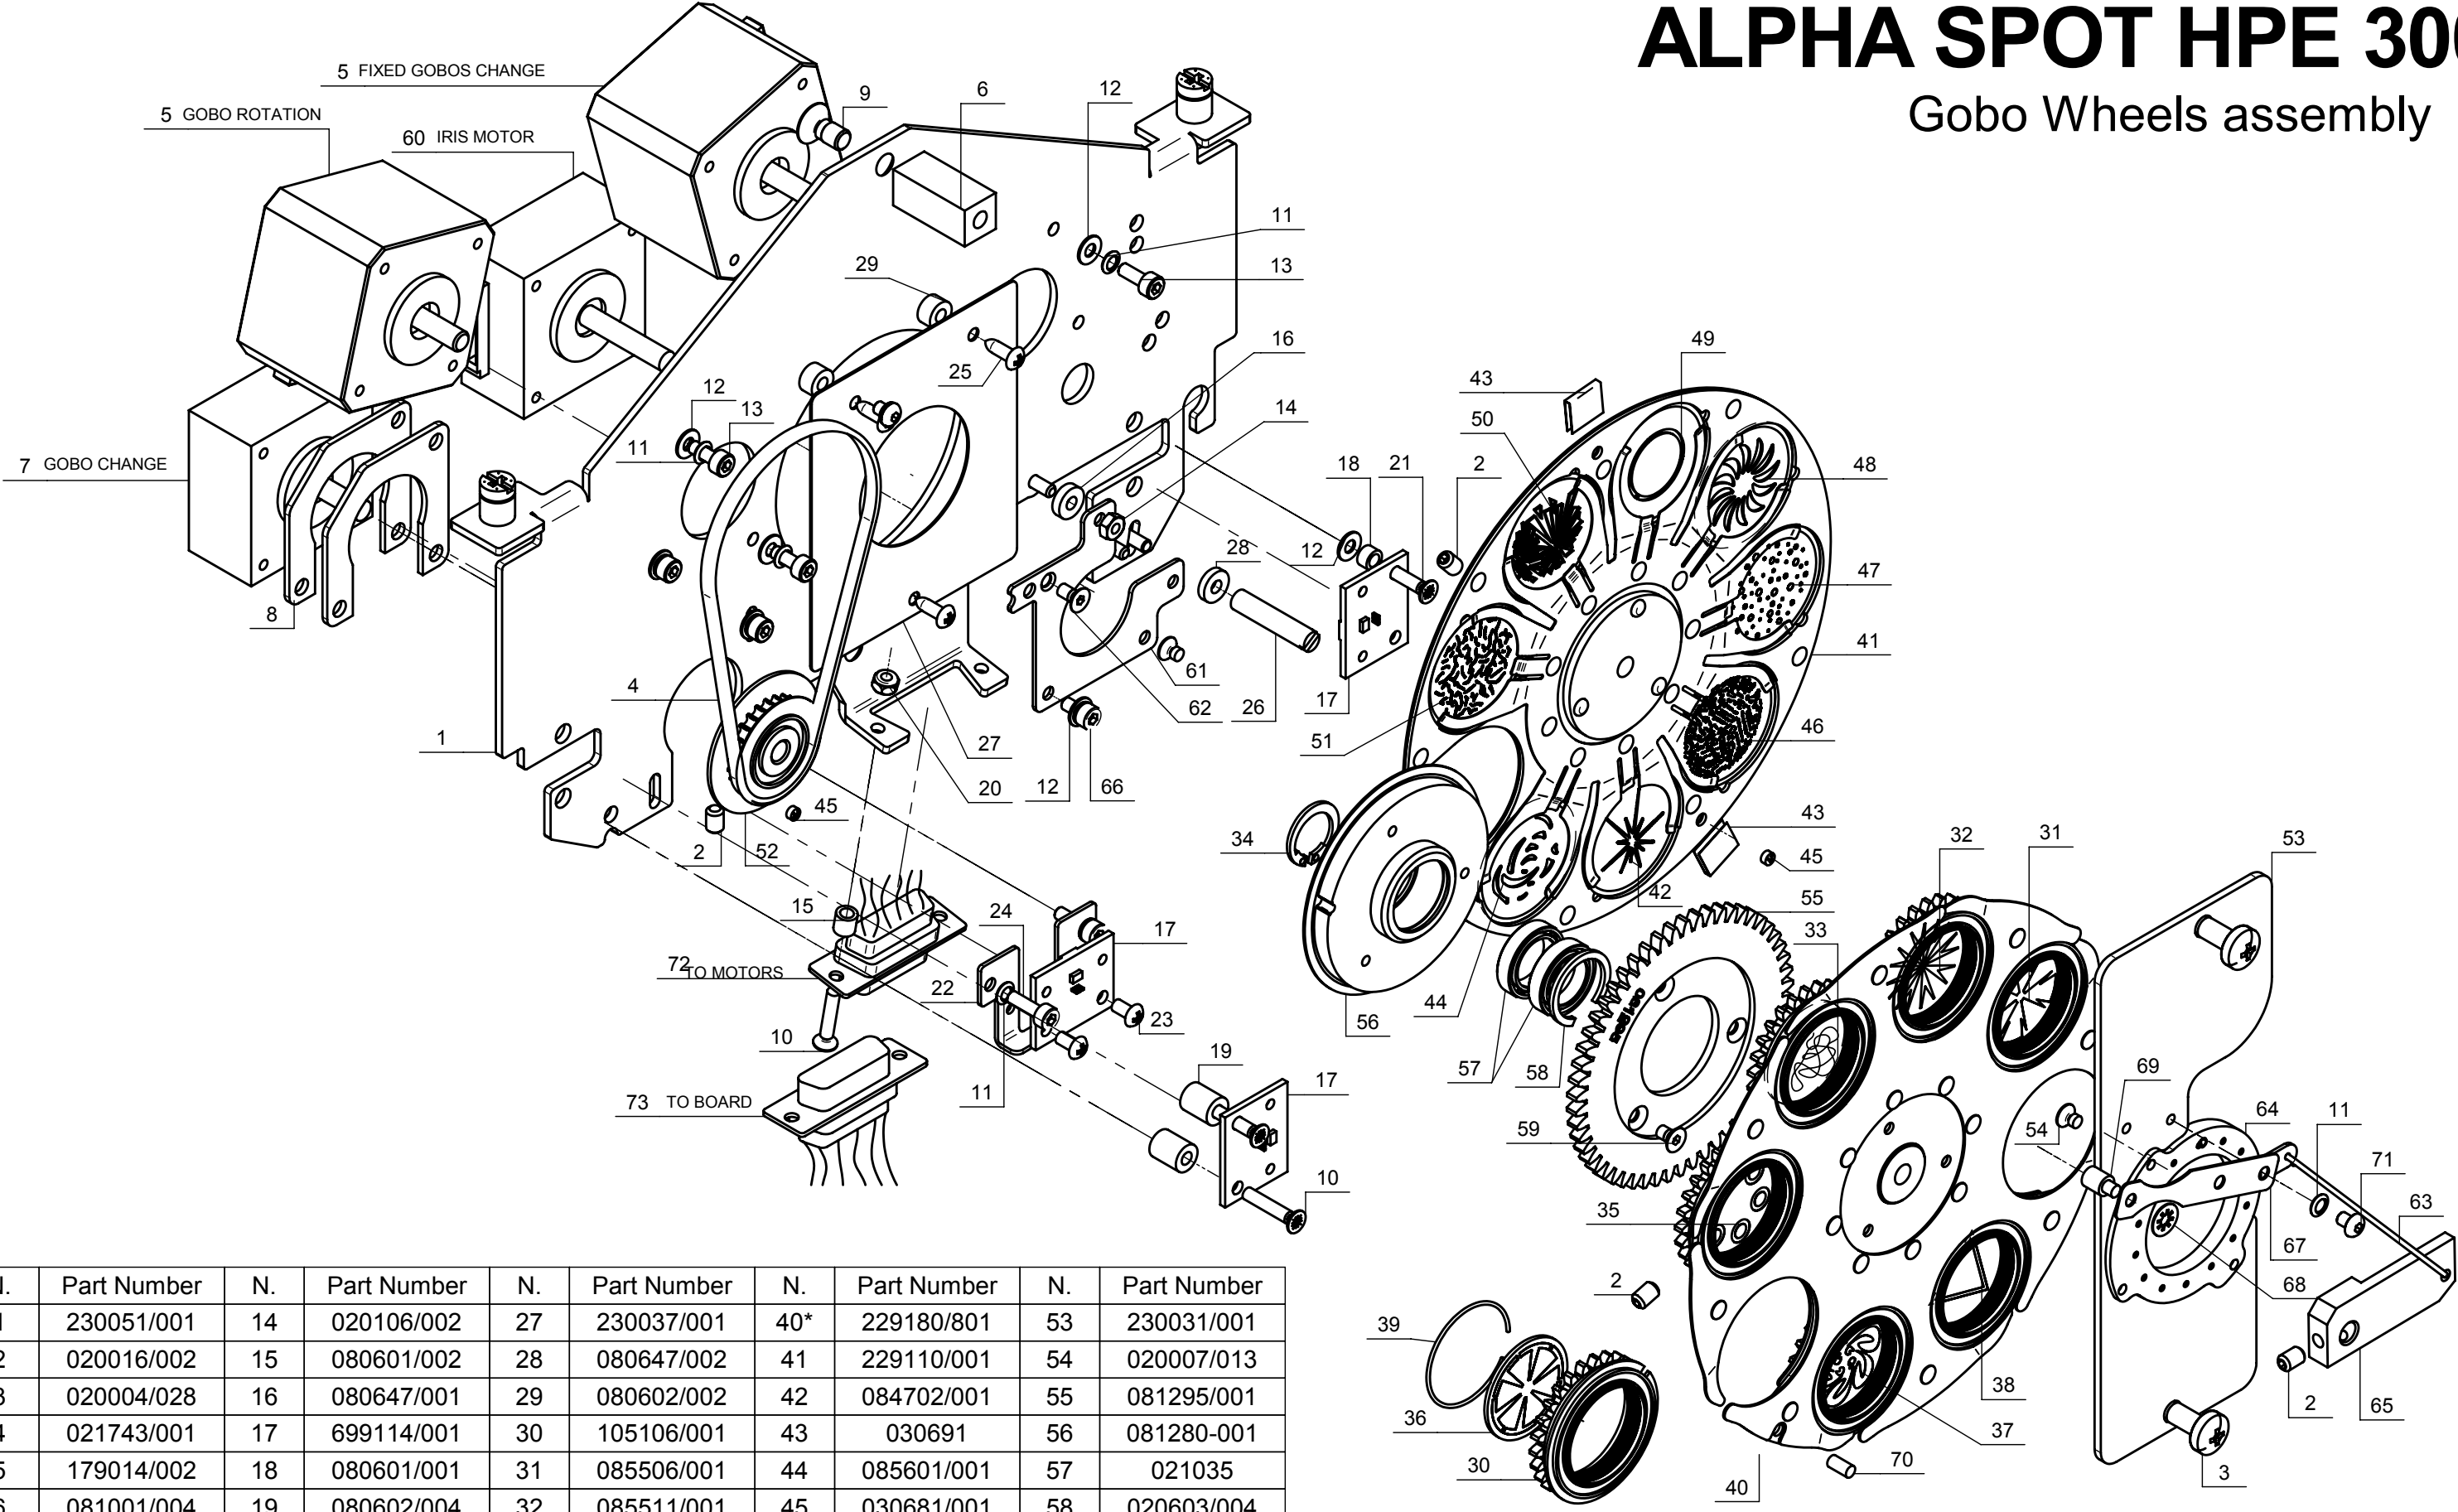

ALPHA SPOT HPE 300

Gobo Wheels assembly

N.	Part Number	N.	Part Number	N.	Part Number	N.	Part Number	N.	Part Number	N.	Part Number	N.	Part Number
1	230051/001	14	020106/002	27	230037/001	40*	229180/801	53	230031/001				
2	020016/002	15	080601/002	28	080647/002	41	229110/001	54	020007/013				
3	020004/028	16	080647/001	29	080602/002	42	084702/001	55	081295/001				
4	021743/001	17	699114/001	30	105106/001	43	030691	56	081280-001				
5	179014/002	18	080601/001	31	085506/001	44	085601/001	57	021035				
6	081001/004	19	080602/004	32	085511/001	45	030681/001	58	020603/004				
7	031902/001	20	020112/001	33	085507/001	46	084707/001	59	020013/002				
8	188026/002	21	020007/001	34	020624/001	47	084705/001	60	031902	66	020002/001		
9	020005/008	22	230110/001	35	085516/001	48	085602/001	61	230036/001	67	086202/001		
10	020007/003	23	020031/008	36	085517/001	49	085701/001	62	020013/001	68	020604/003		
11	020201/002	24	020002/003	37	085501/001	50	084709/001	63	230118/001	69	081590/001		
12	020210/005	25	020031/001	38	085522/001	51	084708/001	64	080846	70	030678	72	650079/005
13	020002/002	26	081004/005	39	081436/001	52	081297/002	65	182117/001	71	020011/004	73	650079/001