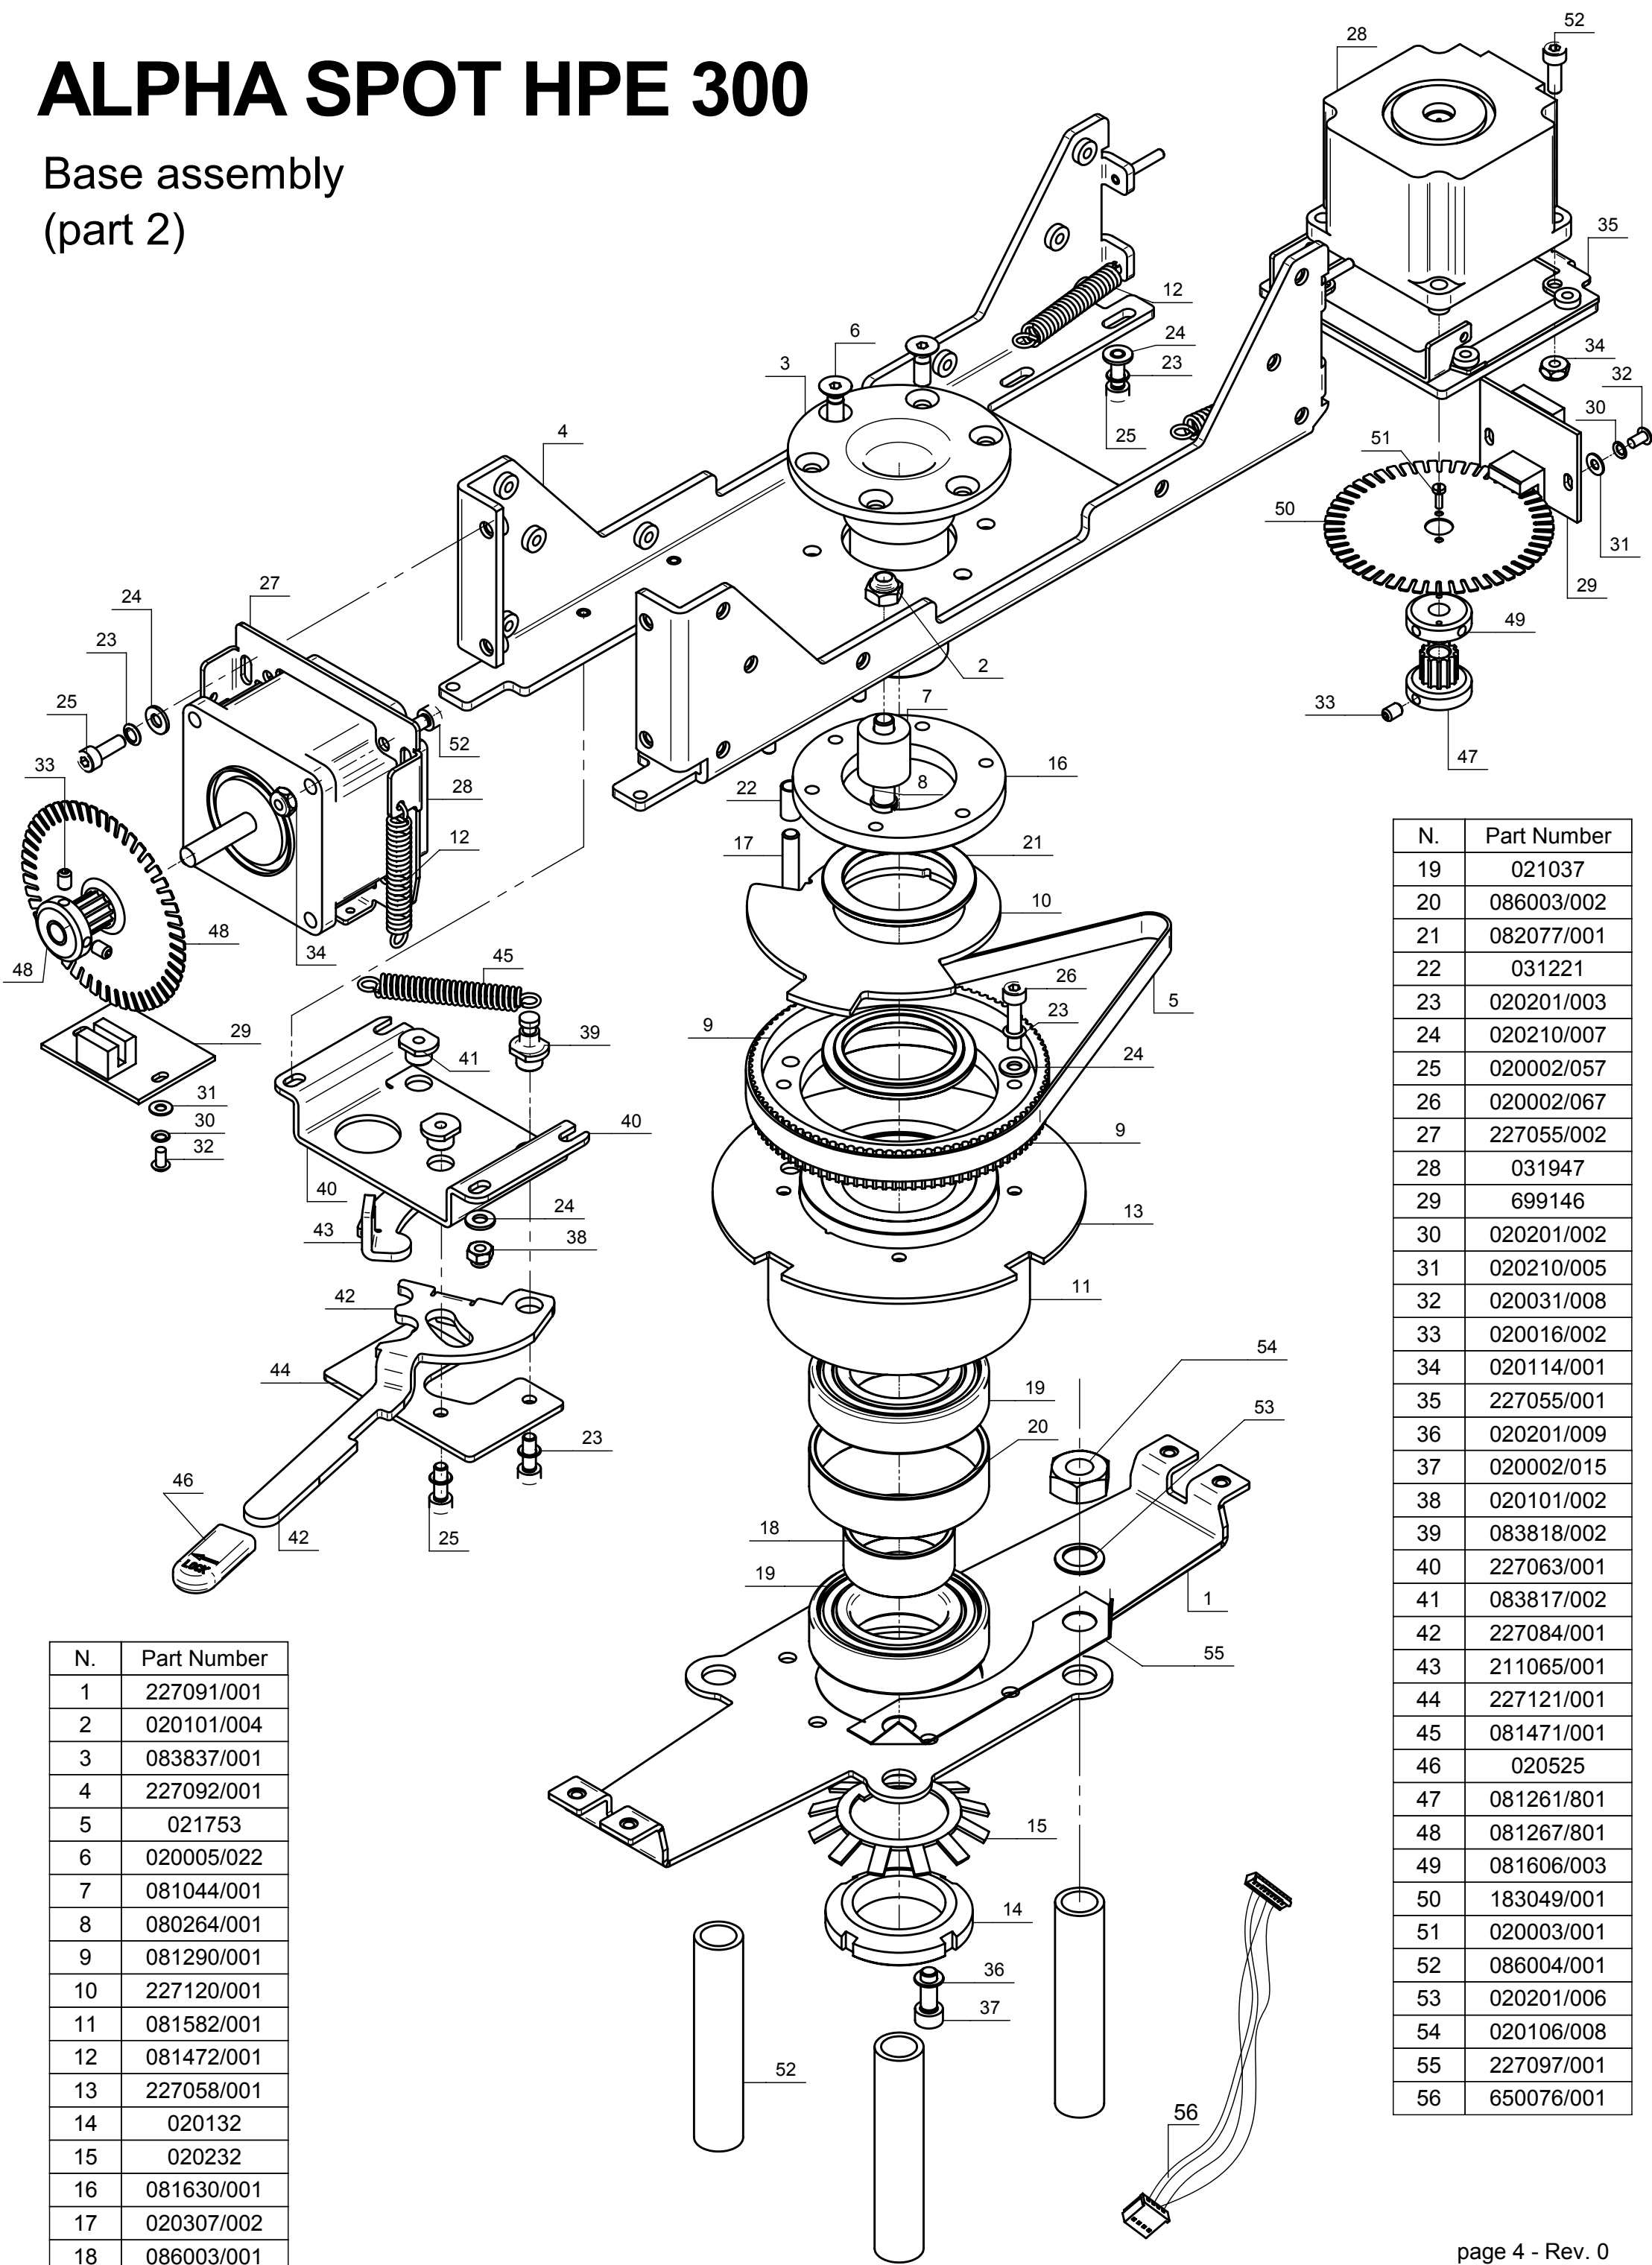

ALPHA SPOT HPE 300

Case

N.	Part Number	N.	Part Number
1	227090/001	17	020440/001
2	082071/001	18	020441/001
3	020004/025	19	020031/016
4	020217/009	20	227095/802
5	020004/026	21	084418/001
6	227009/802	22	082076/001
7	227006/803	23	082075/001
8	227075/801	24	020217/010
9	020412/001	25	082078/001
10	020101/001	26	082076/002
11	084419/003	27	020413/001
12	082072/001	28	183060/002
13	084422/001	29	020418/002
14	082073/001	30	105129/001
15	227095/801	31	105041/003
16	020442/001		

ALPHA SPOT HPE 300

Base assembly -
(Part 1)

N.	Part Number
1	227074/001
2	021208
3	020101/001
4	020101/002
5	0 820 69/001
6	030120
7	699152/807
8	020210/005
9	020008/011
10	086004/001
11	020002/058
12	031745
13	211081/001
14	030004
15	020210/007
16	227059/001
17	227101/001
18	210039/001
19	083503/001
20	031869
21	030990
22	227102/001
23	084414/003
24	227060/001
25	699166/003
26	021604
27	020201/003
28	020002/009
29	030622

ALPHA SPOT HPE 300

Base assembly (part 2)

N.	Part Number
1	227091/001
2	020101/004
3	083837/001
4	227092/001
5	021753
6	020005/022
7	081044/001
8	080264/001
9	081290/001
10	227120/001
11	081582/001
12	081472/001
13	227058/001
14	020132
15	020232
16	081630/001
17	020307/002
18	086003/001

N.	Part Number
19	021037
20	086003/002
21	082077/001
22	031221
23	020201/003
24	020210/007
25	020002/057
26	020002/067
27	227055/002
28	031947
29	699146
30	020201/002
31	020210/005
32	020031/008
33	020016/002
34	020114/001
35	227055/001
36	020201/009
37	020002/015
38	020101/002
39	083818/002
40	227063/001
41	083817/002
42	227084/001
43	211065/001
44	227121/001
45	081471/001
46	020525
47	081261/801
48	081267/801
49	081606/003
50	183049/001
51	020003/001
52	086004/001
53	020201/006
54	020106/008
55	227097/001
56	650076/001